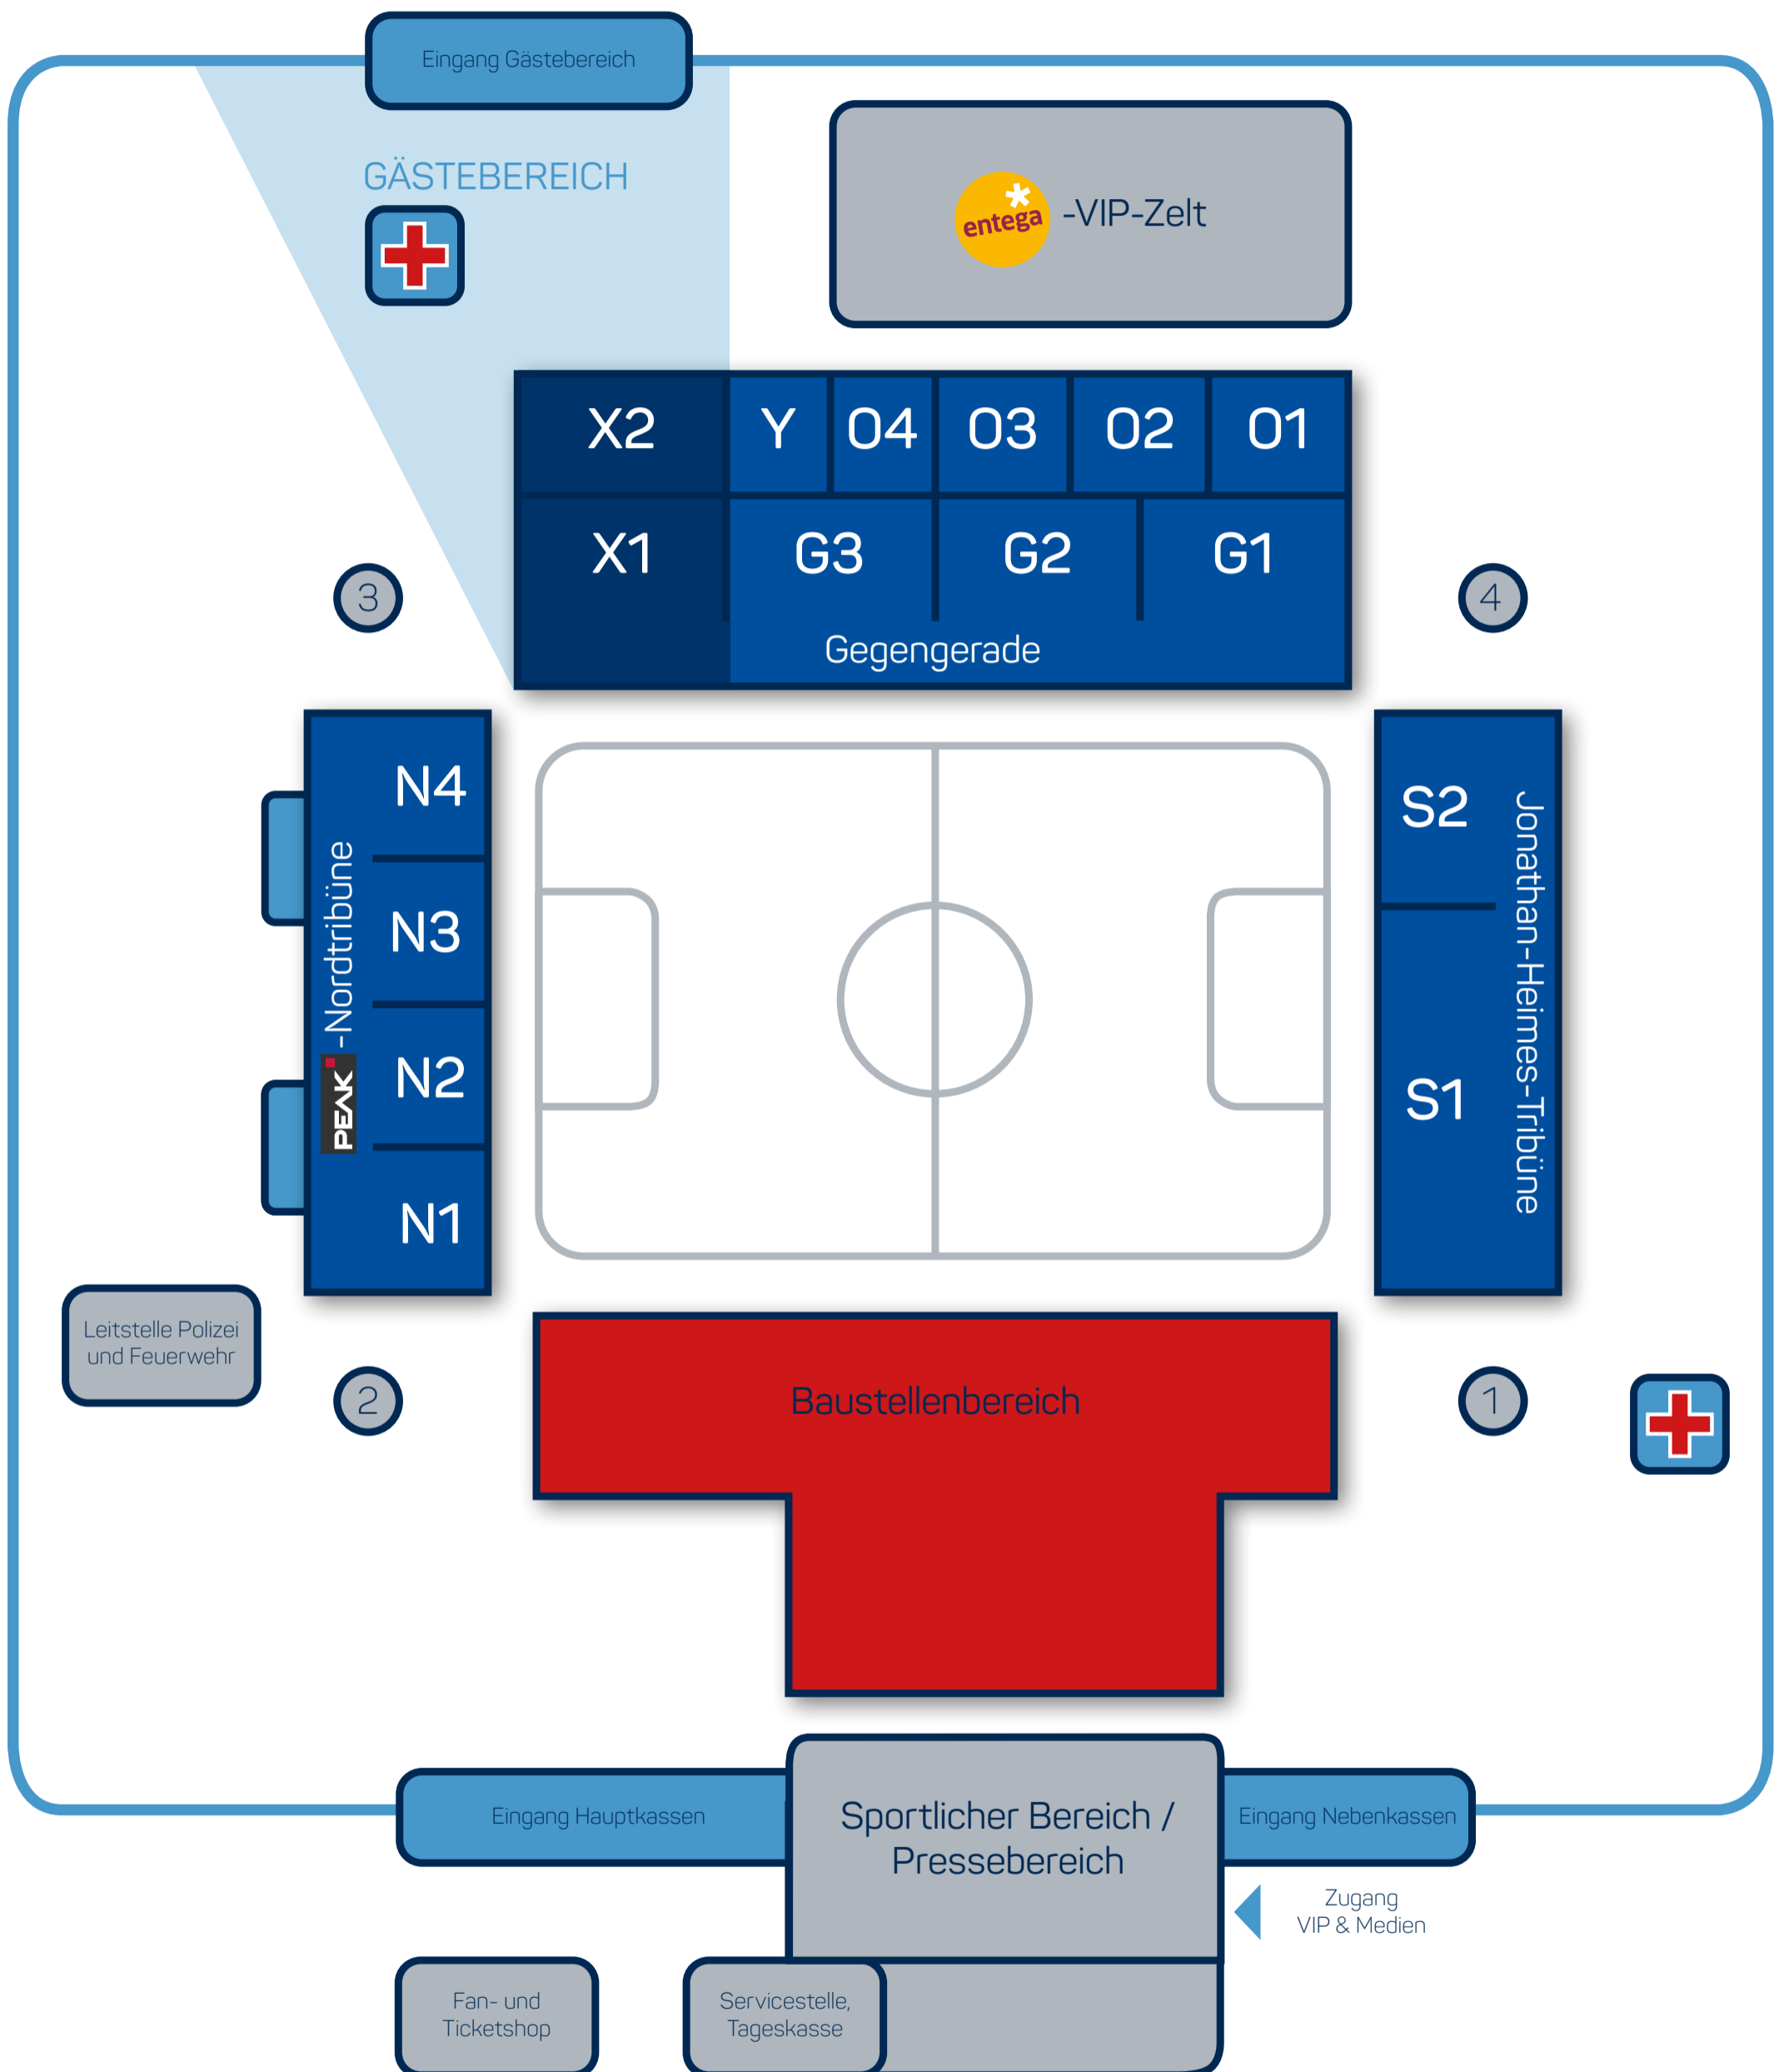

ORIENTIERUNGSPLAN

Merck-Stadion am Böllenfalter

 Medizinische Versorgung

 Flutlichtmast

MERCK
STADION
am Böllenfalter