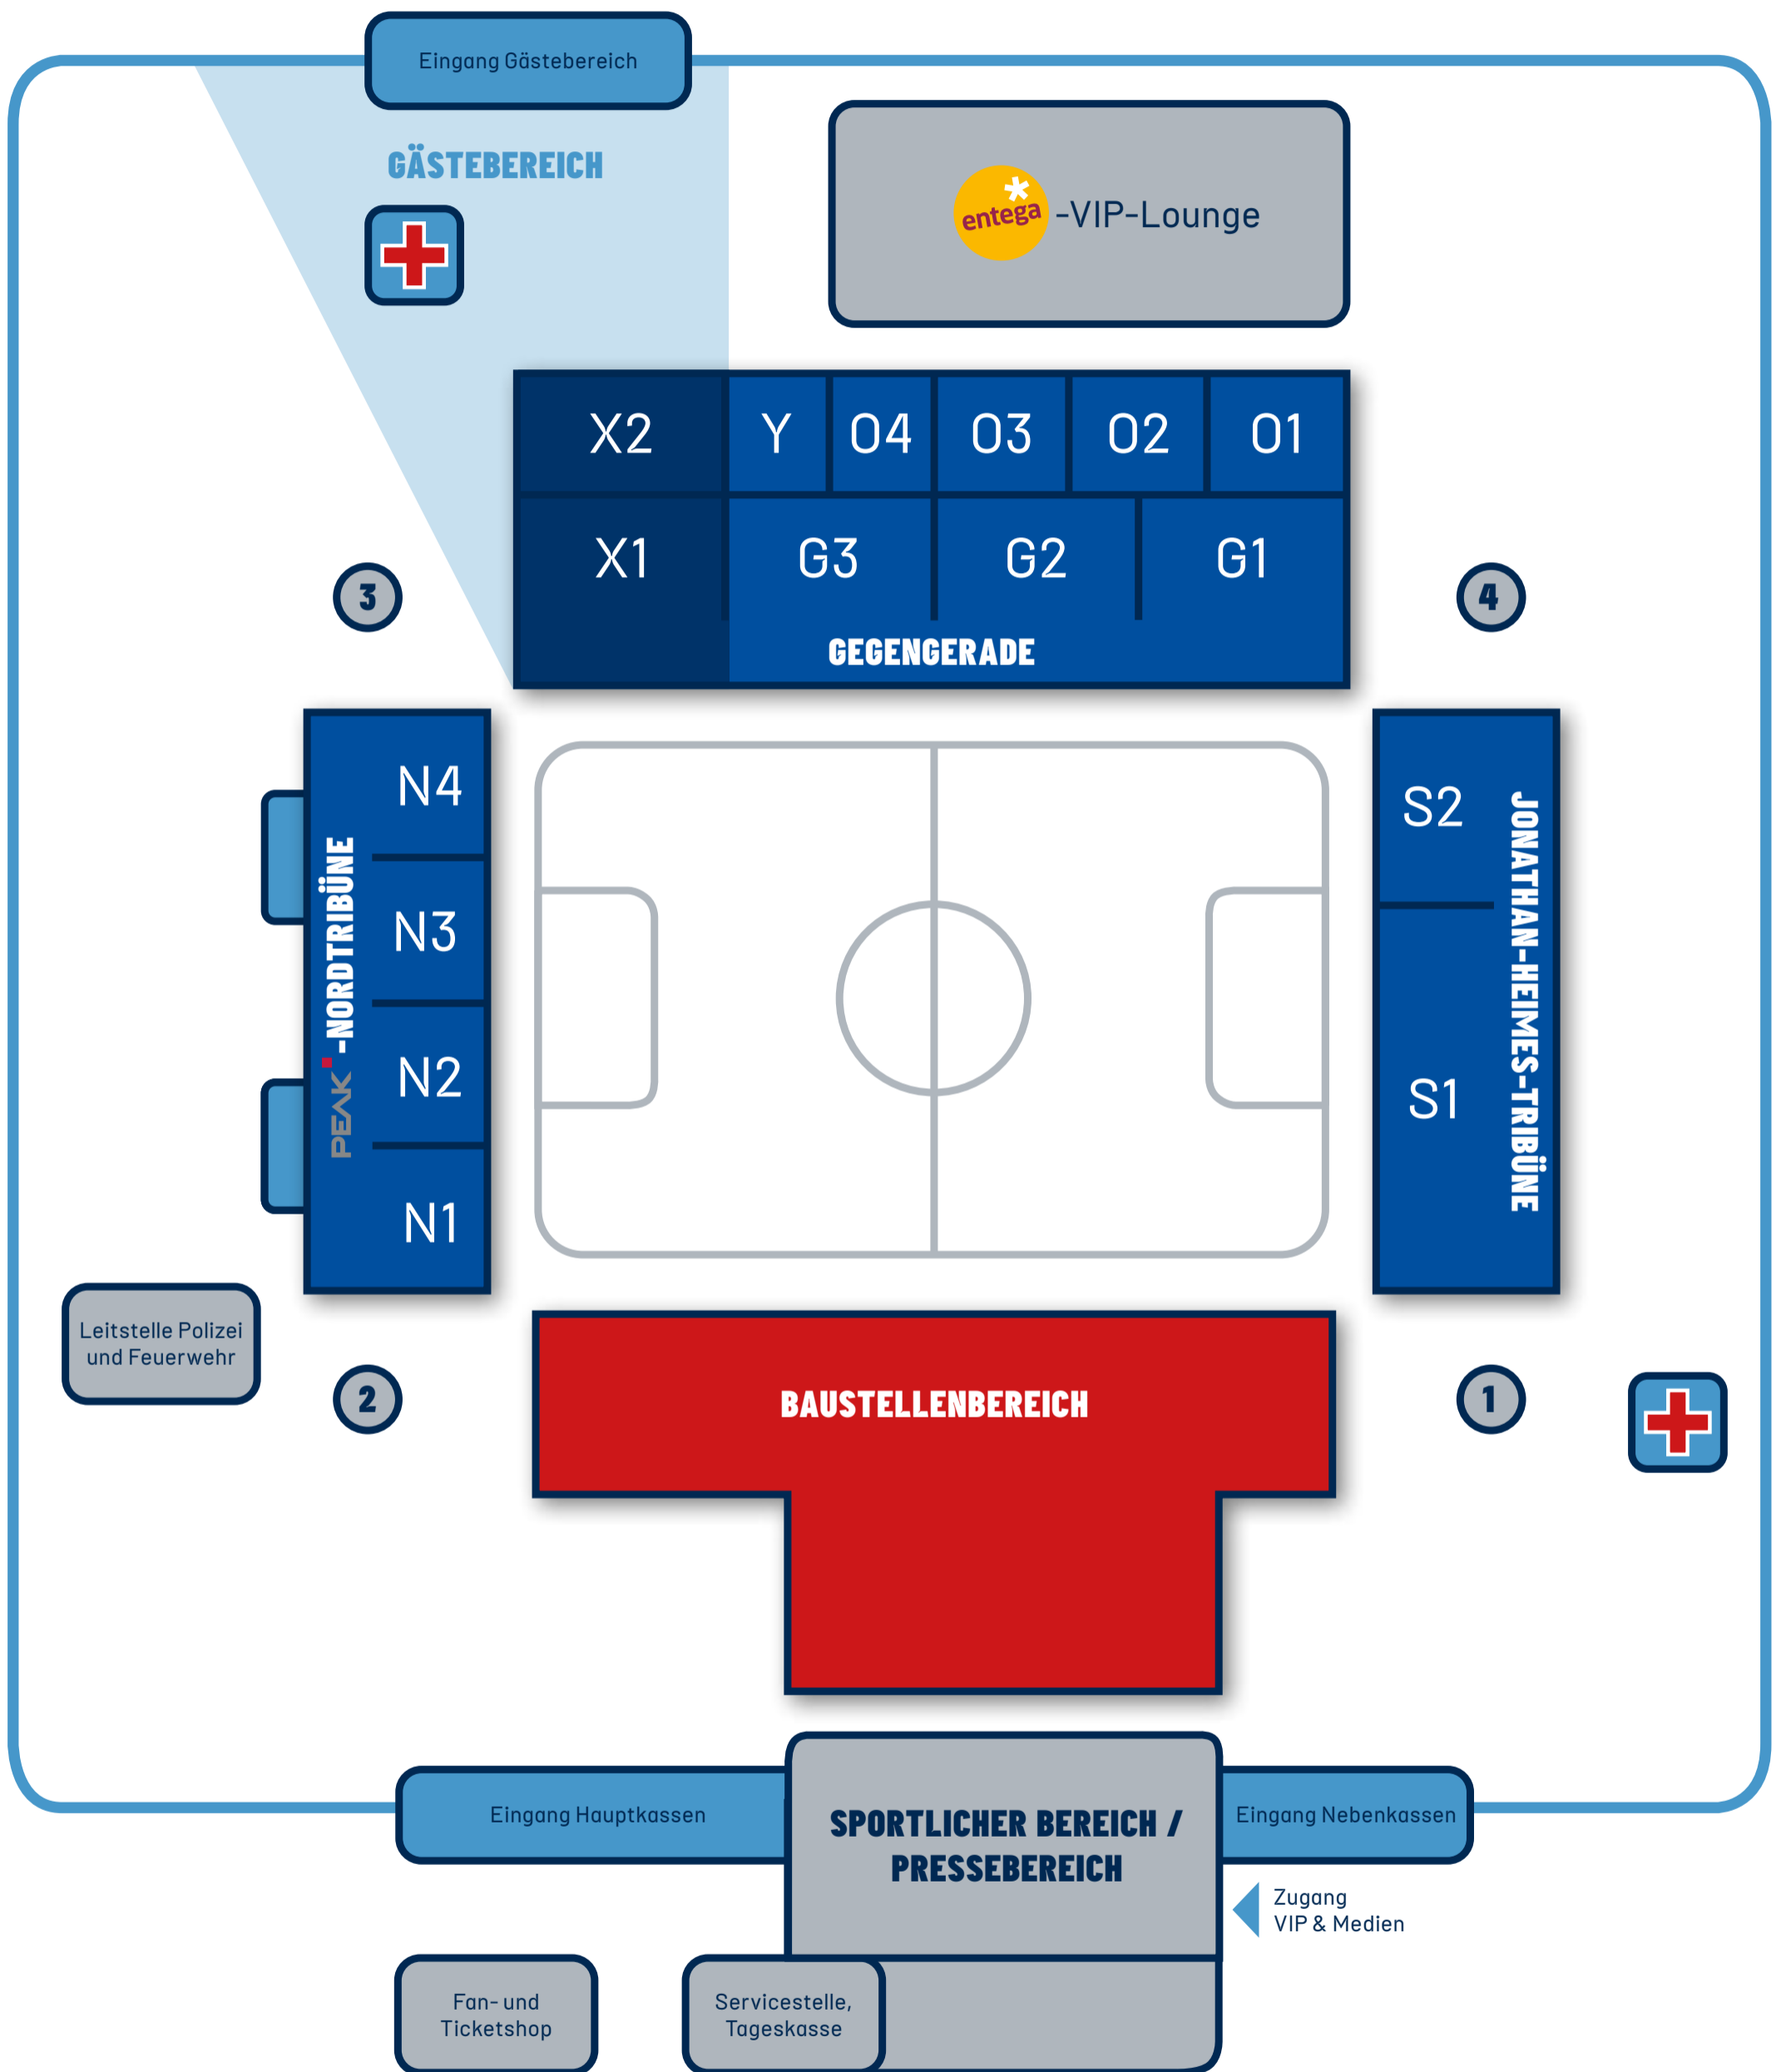

ORIENTIERUNGSPLAN

Merck-Stadion am Böllenfalter

 Medizinische Versorgung

 Flutlichtmast

MERCK
STADION
am Böllenfalter